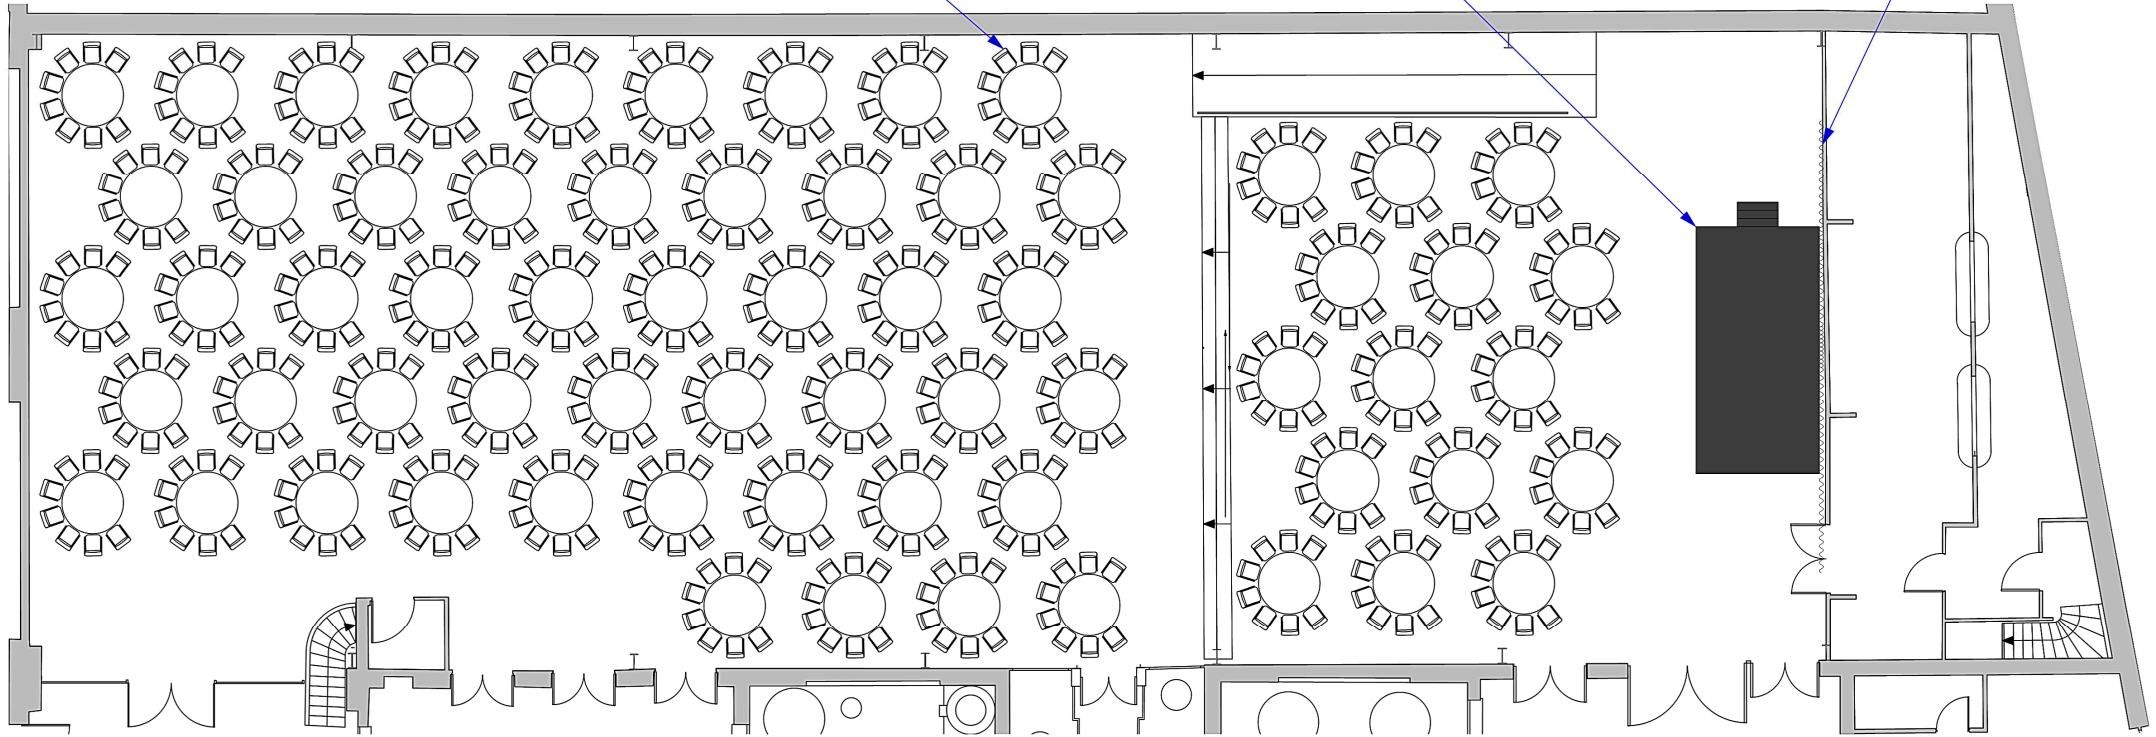

Implantation Générale

64 tables de 150 de dia pour 8 personnes en cabaret

Scène de 6 x 3m

Rideau de fond de salle

	N° dossier:	140325002	Septembre 2016 Espace Clacquesin <small>Les dimensions sont à titre indicatif</small>
	Version:	v01	
	Date:	29/03/16	
	Echelle:	1/	